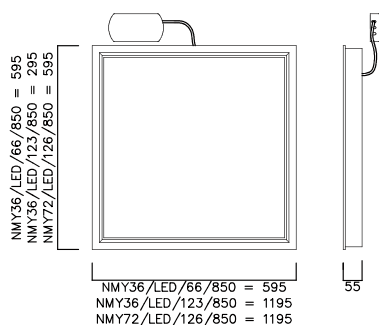

### TECHNICAL DETAILS

- 3 sizes available
- **600 x 600**
  - 36W, 3,400 lm, 94 l.lm/c.W
- **1200 x 300**
  - 36W, 3,400 lm, 94 l.lm/c.W
- **1200 x 600**
  - 72W nom., 73W act., 7,285 lm, 99 l.lm/c.W
- CRI >80
- CCT 5000K
- Leading brand ENEC approved low-flicker driver
- **Weight:**
  - 600 x 600: 5.4kg
  - 1200 x 300: 5.4kg
  - 1200 x 600: 9.0kg

### OPTIONS

**EMERGENCY** Maintained 3 hours available. Suffix M3.

**DIMMING** Add suffix DA, SD or CF as required.

**SIZES** 3 sizes available

- 600 x 600 - Suffix 66
- 1200 x 300 - Suffix 123
- 1200 x 600 - Suffix 126